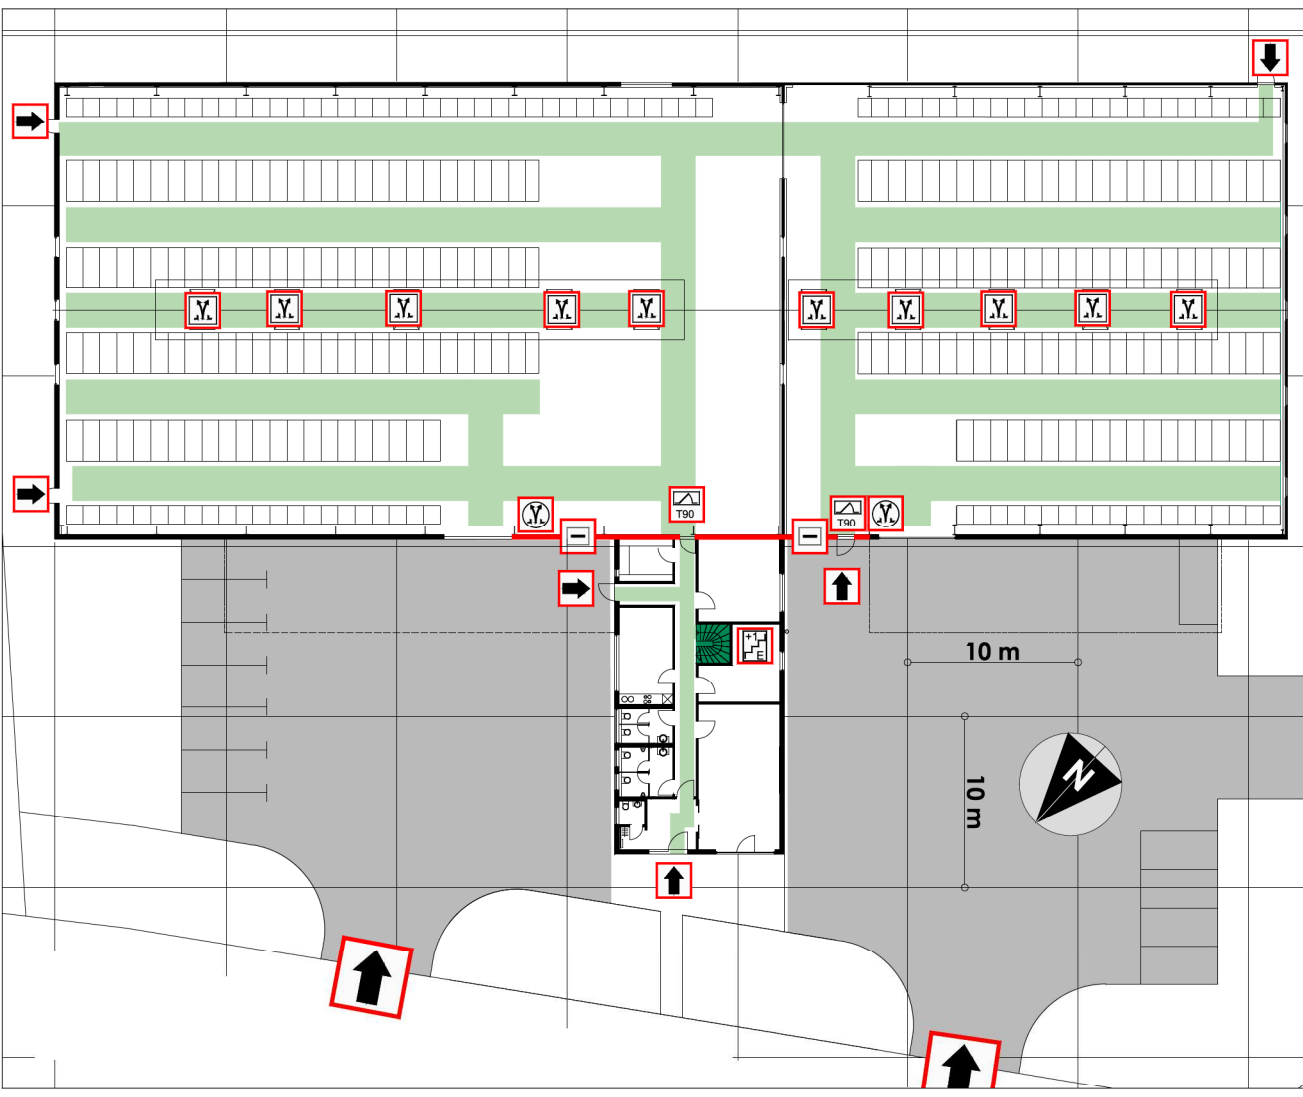

Legende:

-  Befahrbare Fläche
-  Zugang
-  Brandwand
-  Brandschutzür T90
-  geschützte Treppe
-  Rauch- und Wärmeabzugsanlage
-  Auslöser RWA

Firma GmbH
 Lagerhalle mit Büro
 Musterstraße 1
 12345 Gebäudestadt
Erdgeschoss
 Stand: 12.12.2013